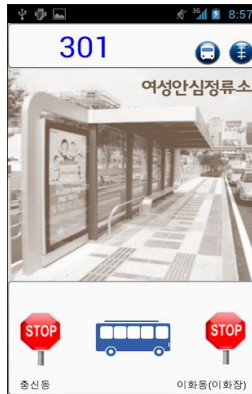

[교통] 서울시 여성 안심 귀가 서비스

- 개발자 : 강승구, 이희윤
- 개발유형 : 모바일앱 (안드로이드)
- 분류 : 수송물류 > 육상교통
- URL : <http://goo.gl/G0BUE>

「2012 서울시 스마트 앱개발 공모전 장려상 수상작」으로, 여성들의 안전한 귀가길에 도움을 주는 애플리케이션입니다. 서울시에서 운영하는 ‘여성 안심 귀가 버스 정류소’를 알리고, 보다 편하게 정보를 확인하여 많은 여성들이 이를 사용할 수 있도록 지원합니다.

▶ 상세 기능

1. 서울시 여성 안심 귀가 버스 정류소
  - 서울시 여성 안심 귀가 버스 정류소를 운행하는 버스의 정보 및 노선, 정류소의 위치를 제공, 이용자가 사용 가능한 버스에 대한 정보 등을 확인할 수 있도록 지원
2. 여성 안심 귀가 서비스
  - 하차한 버스정류장에서 집으로 걸어가는 동안의 안전한 귀가를 돕는 서비스 제공
  - 일정한 시간동안 알림을 하여 이용자의 반응이 없을 경우, 이용자가 지정한 번호로 위치 정보가 문자로 전송
  - 이용자의 스마트폰이 일정한 속도 이상으로 흔들리거나, 일정 음 이상의 소리가 감지 될 때에도 위치 정보가 문자로 전송

▶ 주요 서비스 화면