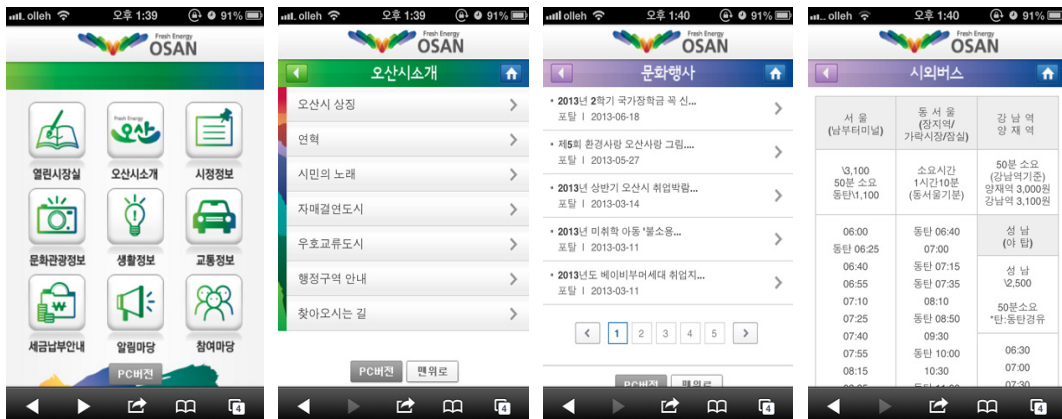

[복지] 오산시청 모바일 웹

- 개발자 : 경기도 오산시
- 개발유형 : 웹사이트
- 분류 : 복지 > 아동·청소년복지
- URL : <http://m.osan.go.kr>

오산시에서 제공하는 시정정보, 문화관광정보, 생활정보, 교통정보 등을 스마트폰으로 신속하고 편리하게 이용할 수 있도록 제공하는 모바일 웹입니다.

▶ 상세 기능

1. 열린시장실 : 오산시청 열린시장실 홈페이지 연동
2. 오산시소개 : 오산시상징, 연혁, 시민의노래, 자매결연도시, 우호교류도시, 행정구역 안내
3. 시정정보 : 기본현황, 행정동별 현황, 부서안내, 직원 안내, 보도자료
4. 문화관광정보 : 관광지도, 문화유적, 관광명소, 모범음식점
5. 생활정보 : 문화행사, 공시지가, 개별주택가격, 공공시설이용
6. 교통정보 : 시외버스, 전철, 기차, 공항버스
7. 세금납부안내 : 위텍스 바로가기, 세목별안내, 세목별납부시기, 세무상담
8. 알림마당 : 공지사항, 행사/교육, 시민여러분께
9. 참여마당 : 칭찬합시다, 자유게시판, 커뮤니티

▶ 주요 서비스 화면