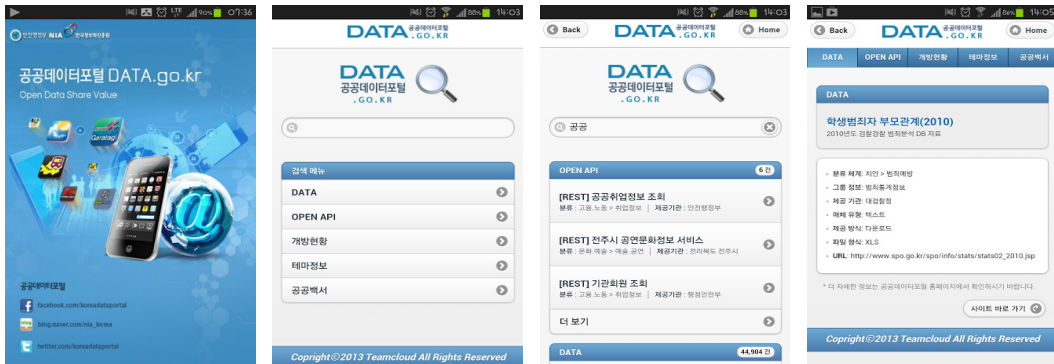

[공공정책] 공공데이터포털 모바일 검색

- 개발자 : Teamcloud
- 개발유형 : 모바일앱 (안드로이드)
- 분류 : 공공정책 > 공공분야정보화
- URL : <http://goo.gl/GVoGJ>

공공데이터포털에서 제공하는 정보들을 모바일에서도 확인할 수 있도록 제공합니다. 통합검색, 원문 및 메타 데이터 목록 제공 및 검색, OPEN API 목록 제공 및 검색, 공공정보 개방현황 안내, 전문가가 작성한 테마정보, 정부 부처 및 산하기관에서 발행하는 백서 목록 등을 이용할 수 있습니다.

공공데이터포털은 공공데이터의 개방을 통한 국민중심 서비스 정부 3.0을 구현하려는 비전으로, 다양한 공공정보를 국민과 기업 모두 편리하게 활용하실 수 있도록 지원합니다.

▶ 상세 기능

1. 통합검색 : 공공데이터포털 자료 통합 검색
2. DATA : 원문데이터, 메타데이터, 데이터셋 목록 제공 및 검색 지원
3. OPEN API : 공공데이터포털에서 제공하는 OPEN API 목록 제공 및 검색
4. 개방현황 : 공공정보 개방현황 안내
5. 테마정보 : 테마별 전문가가 선정한 최신 이슈 및 테마와 관련된 지식 목록 제공
6. 공공백서 : 정부부처 및 산하기관에서 발행하는 백서 목록 제공

▶ 주요 서비스 화면