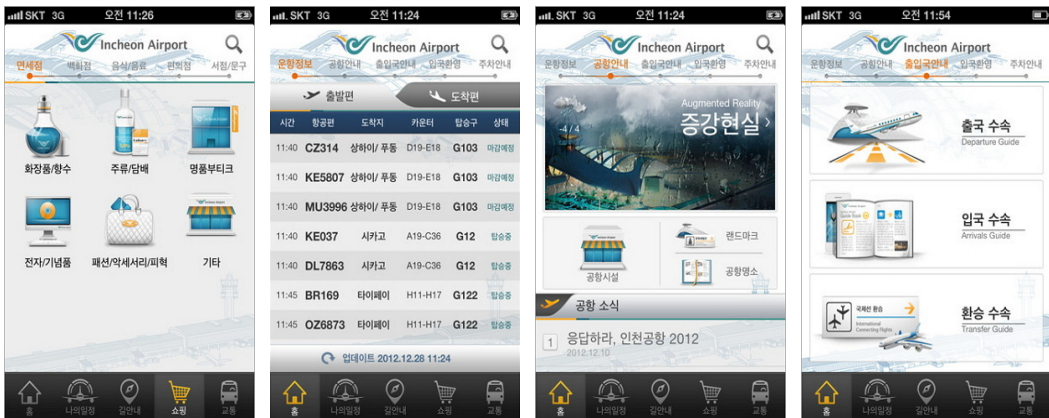

### ▶ 주요 서비스 화면

## [교통] 인천공항가이드

- 개발자 : 인천국제공항공사
- 개발유형 : 모바일앱 (안드로이드, iOS)
- 분류 : 수송·물류 > 육상교통
- URL 1 : <http://goo.gl/l67pO>
- URL 2 : <http://goo.gl/ny0fg>

항공편에 대한 상태정보를 실시간 알람으로 받아볼 수 있고, 공항의 쇼핑매장, 이용시설, 운항정보를 간편하게 확인할 수 있습니다. 더불어 공항 주차장에 있는 고객의 차량 위치까지 파악할 수 있습니다.

### ▶ 상세 기능

1. 운항정보 : 인천공항의 출발/도착 운항 스케줄 정보를 간편하게 검색 및 확인
2. 나의일정 : 즐겨찾기로 등록한 운항편, 매장/시설물, 교통정보 제공
3. 공항 길안내 : 출발 위치에서 도착지까지 빠른 길을 찾아 길안내
4. 입국환영 : 도착편에 대한 검색 및 입국 진행 상태를 애니메이션 영상으로 정보제공
5. 교통정보 : 버스노선, 철도운행, 택시이용안내 등의 교통편에 대한 정보제공
6. 공항안내 : 공항명소 찾아가기, 랜드마크 VR 보고 찾아가기, 매장/시설물 증강현실(AR)
7. 주차안내 : 지하주차장의 내차 위치 찾기, 주차장 요금 계산 등 정보제공