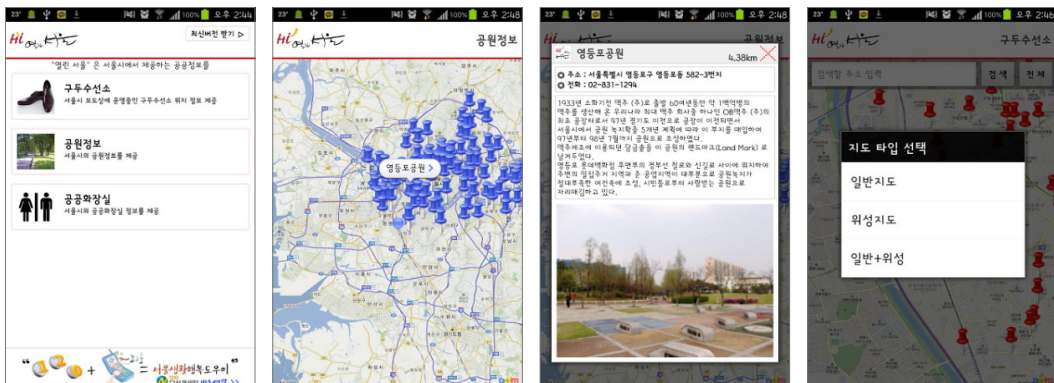

### ▶ 주요 서비스 화면

[공공정책] 열린서울(공공정보)

- 개발자 : 박창선
- 개발유형 : 모바일앱 (안드로이드)
- 분류 : 공공정책 > 공공분야정보화
- URL : <http://goo.gl/9ZU0i>

서울시에서 제공하는 스마트폰에서 확인할 수 있도록 서비스하는 모바일앱입니다. 구두수선소, 공원정보, 공공화장실의 위치 정보와 현 위치에서 가까운 곳을 찾을 수 있는 기능을 제공합니다.

▶ 상세 기능

1. 구두수선소 : 위치제공, 현위치 가까운 수선소 찾기, 검색기능
2. 공원정보 : 공원사진, 공원역사, 전화번호
3. 공공화장실 : 위치제공, 현위치 가까운 공공화장실 찾기

▶ 주요 서비스 화면