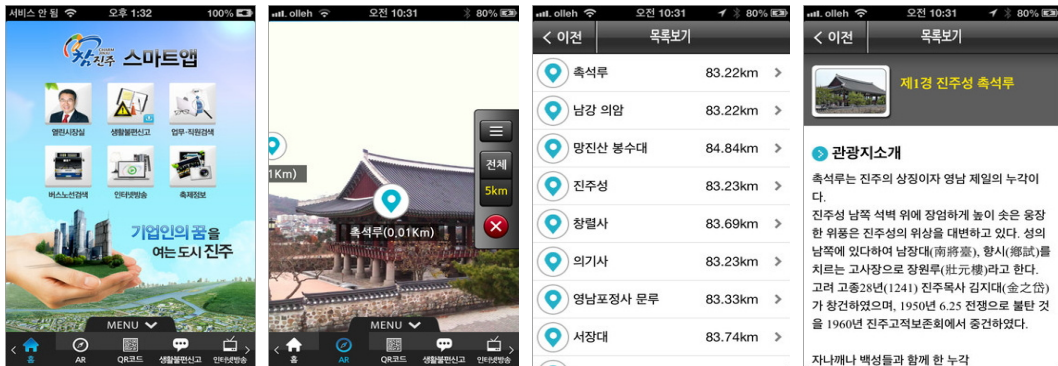

### ▶ 주요 서비스 화면

[환경] 진주시청 / 진주시청 모바일 웹

- 개발자 : 경상남도 진주시
- 개발유형 : 웹사이트, 모바일앱 (안드로이드, iOS)
- 분류 : 환경 > 생활환경
- URL 1 : http://m.jinju.go.kr
- URL 2 : http://goo.gl/ViH7K
- URL 3 : http://goo.gl/nOcDk

진주시의 다양한 정보를 스마트폰 이용자가 신속하게 확인할 수 있도록 제공하는 모바일 웹/앱 입니다. 진주시의 시정소식, 민원접수, 시내버스검색, 관광정보 등 관련 정보에 대한 실시간 정보 제공과 주요시설 및 실생활과 밀접한 분야에 대한 위치기반 서비스를 제공합니다.

▶ 주요 서비스 화면