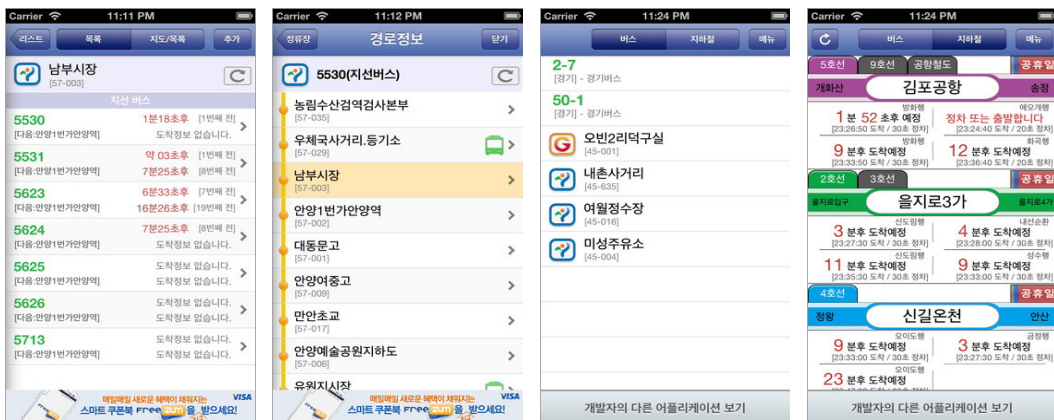

### ▶ 주요 서비스 화면

## [교통] 버스정류장&지하철

- 개발자 : 안제욱
- 개발유형 : 모바일앱 (iOS)
- 분류 : 수송물류 > 육상교통
- URL : <http://goo.gl/22Cy4>

서울시 및 경기도 버스와 지하철의 도착예정 시간을 제공하는 애플리케이션입니다. 자주 사용하는 버스정류장, 버스노선, 지하철역의 정보를 미리 등록해 바로 버스/지하철의 도착예정시간과 정보를 확인할 수 있습니다.

### ▶ 상세 기능

1. 메인메뉴 : 즐겨찾기한 버스, 버스정류장, 지하철역 list 제공
2. 검색 : 정류소, 버스, 지하철 검색 및 즐겨찾기 기능 제공
3. 기타서비스 : 목록편집, 주변역, 지하철 노선도, 업데이트 확인, 설정