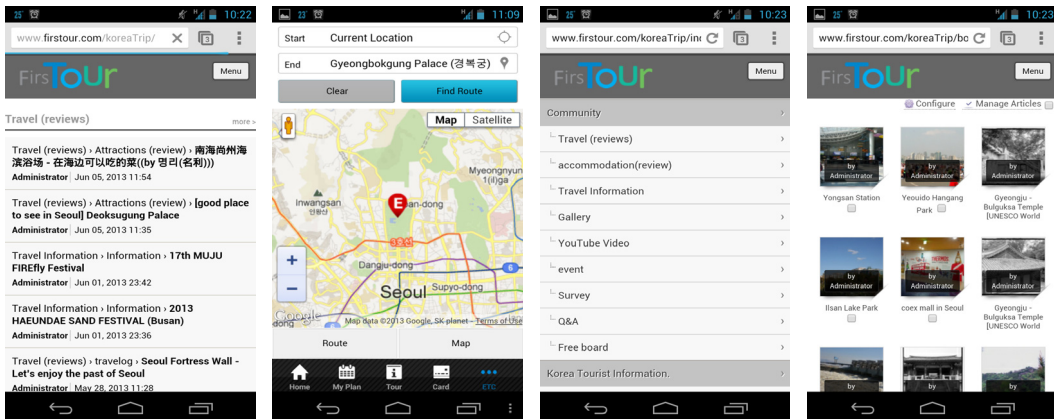

[여행·관광] FirstTour 시스템

- 개발자 : (주)컨버시드
- 개발유형 : 웹사이트
- 분류 : 여행·관광 > 국내여행
- URL : <http://www.firstour.com>

Firstour 플랫폼은 한국을 방문하는 외국인 관광객을 위한 서비스입니다.

Firstour은 한국을 찾는 자유여행객들을 위한 스마트관광 플랫폼으로 여행자들의 입장에서 설계, 개발되었으며 한국 관광에 대한 디지털 홍보 수단 및 실 여행의 편리성을 가져다주는 스마트 관광을 위해 개발된 개인 맞춤형 관광 서비스입니다.

▶ 상세 기능

1. 커뮤니티 : 여행, 숙소, 갤러리, YouTube 동영상, 여행정보, 이벤트, 설문, 묻고답하기, 자유게시판
2. 여행일정 : 여행일정 기록하기 기능
3. 한국 관광정보 : 한국관광정보, 한국의 교통
4. 블로그 : FirstTour 블로그 연동
5. 고객센터 : 공지사항, 회사소개
6. 여행장터 : 가이드투어, 숙박시설, 한국문화상품

▶ 주요 서비스 화면