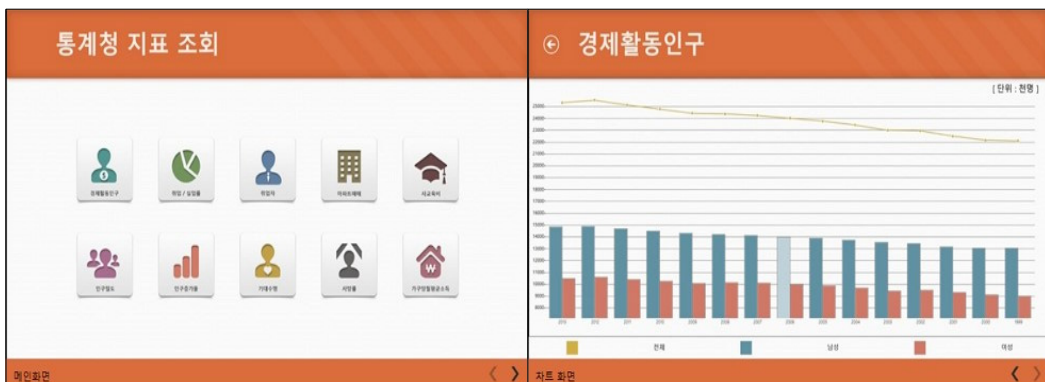

[통계] 통계청 지표 조회

- 개발자 : 이동민
- 개발유형 : 윈도우 8
- 분류 : 통계 > 국가기본통계
- URL : <http://goo.gl/VLiVT>

윈도우 8 앱으로, 통계청에서 정리된 통계지표를 웹사이트가 아닌 앱으로 볼 수 있게 도와주며 누적된 통계자료를 표와 그래프로 보여줌으로 이용자가 쉽게 변화를 느낄 수 있습니다.

인구가계지표를 한 눈에 쉽게 확인 가능하고, 최근 10년간의 자료를 제공하여 10년간의 변화를 쉽게 가늠할 수 있습니다. 또한 사용자가 필요한 기간을 설정 또는 지표를 선택해서 그래프로 나타낼 수 있습니다.

▶ 상세 기능

1. 주요분야 (10개)

경제활동인구, 취업/실업률, 취업자, 아파트주택, 사교육비, 인구밀도, 인구증가율, 기대수명, 사망율, 가구당월평균소득

2. 기간설정 기능 제공

3. 지표그래프(차트) 제공

▶ 주요 서비스 화면