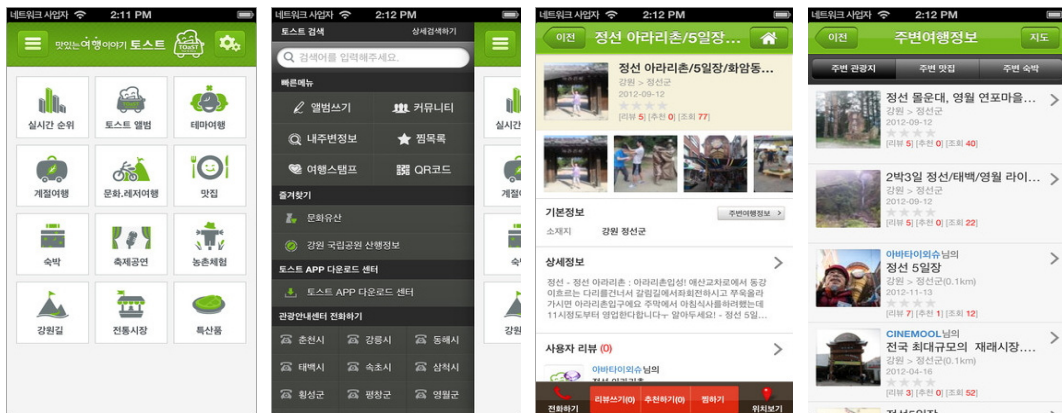

### ▶ 주요 서비스 화면

## [여행·관광] 토스트

- 개발자 : 강원도
- 개발유형 : 모바일앱 (안드로이드, iOS)
- 분류 : 여행·관광 > 국내여행
- URL 1 : <http://goo.gl/v5zAU>
- URL 2 : <http://goo.gl/cCgd0>

사용자가 만들어가는 강원도 여행정보 애플리케이션입니다. 강원도 여행지, 맛집, 숙박, 농촌체험, 축제·공연, 전통시장(5일장), 강원길, 특산품 등 여행을 위한 다양한 정보가 스토리텔링을 기반으로, 사용자들의 생생한 여행정보를 만날 수 있습니다.

### ▶ 상세 기능

1. 테마여행 정보 : 테마별로 골라보는 여행정보
2. 실시간순위 : 실시간으로 골라보는 여행정보
3. 사용자가 작성하는 토스트 여행 앨범
  - : 스마트폰으로 촬영한 이미지와 동영상, 그리고 여행후기 글 남기기, 글 남기고 스탬프 받기
4. 내 주변 여행지 검색 : GPS를 이용한 내 위치주변 여행지 검색기능
5. 주변 여행정보 지도보기 및 찜하기, 댓글, 추천기능
6. SNS 연동 : 작성 중인 글, 혹은 등록된 정보에 대하여 나의 SNS로 내보내기 기능
7. 기타 : 강원 앱다운로드 센터, 강원도 관광안내센터 정보