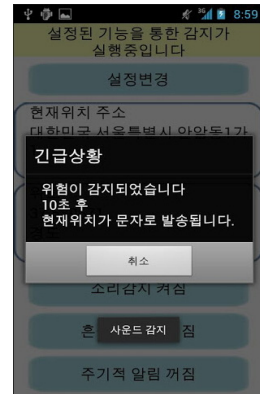

[교통] 서울시 여성 안심 귀가 서비스

- 개발자 : 강승구, 이희윤
- 개발유형 : 모바일앱 (안드로이드)
- 분류 : 수송물류 > 육상교통
- URL : <http://goo.gl/G0BUE>

「2012 서울시 스마트 앱개발 공모전 장려상 수상작」으로, 여성들의 안전한 귀가길에 도움을 주는 애플리케이션입니다. 서울시에서 운영하는 ‘여성 안심 귀가 버스 정류소’를 알리고, 보다 편하게 정보를 확인하여 많은 여성들이 이를 사용할 수 있도록 지원합니다.

▶ 상세 기능

1. 서울시 여성 안심 귀가 버스 정류소
  - 서울시 여성 안심 귀가 버스 정류소를 운행하는 버스의 정보 및 노선, 정류소의 위치를 제공, 이용자가 사용 가능한 버스에 대한 정보 등을 확인할 수 있도록 지원
2. 여성 안심 귀가 서비스
  - 하차한 버스정류장에서 집으로 걸어가는 동안의 안전한 귀가를 돕는 서비스 제공
  - 일정한 시간동안 알림을 하여 이용자의 반응이 없을 경우, 이용자가 지정한 번호로 위치 정보가 문자로 전송
  - 이용자의 스마트폰이 일정한 속도 이상으로 흔들리거나, 일정 음 이상의 소리가 감지 될 때에도 위치 정보가 문자로 전송

▶ 주요 서비스 화면