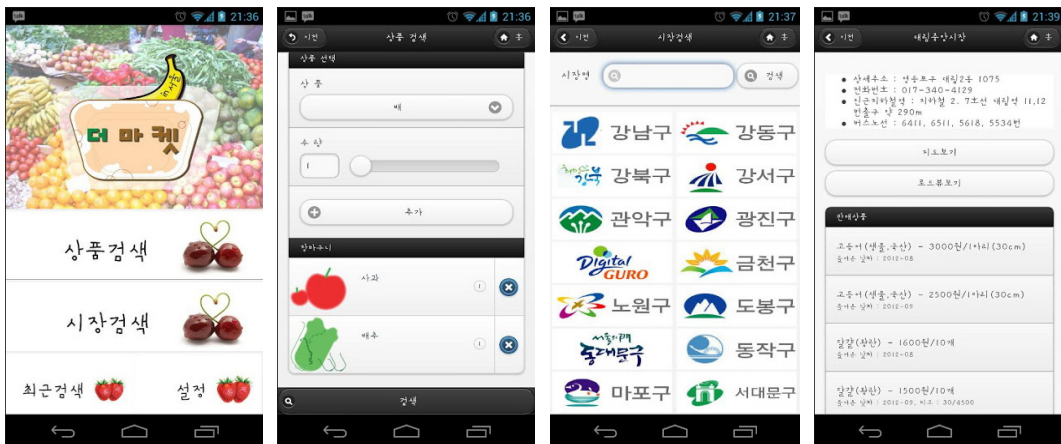

### ▶ 주요 서비스 화면

## [식품의약품] 더 마켓 인 서울

- 개발자 : 박병준
- 개발유형 : 모바일앱 (안드로이드)
- 분류 : 식품.의약품 > 유통정보
- URL : <http://goo.gl/Zkxpi>

서울 시내의 재래시장, 슈퍼마켓, 마트, 백화점들에 대하여 국산 16가지 품목의 상품들에 대해 가장 저렴하게 판매하는 시장을 찾아주는 맞춤형 시장&마트 검색 애플리케이션입니다.

### ▶ 상세 기능

1. 상품 검색 : 사용자가 장바구니에 특정 상품과 입력 수량 등을 입력하면 그 상품들을 판매하는 시장들을 판매 가격 순으로 보여주는 기능
2. 시장 검색 : 재래시장, 마트, 백화점 조회 기능 서비스
3. 시장별 상세정보 및 위치정보 : 재래시장, 마트, 백화점의 상세정보 및 위치정보 제공
4. 최근 검색 : 최근 검색한 히스토리 정보 제공
5. 설정 : 환경설정 기능 제공