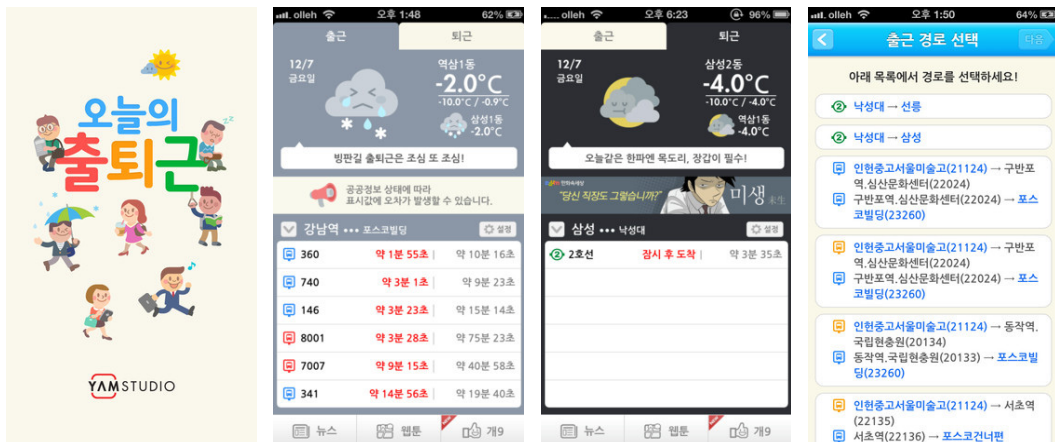

### ▶ 주요 서비스 화면

## [교통] 오늘의 출퇴근

- 개발자 : 얌 스튜디오
- 개발유형 : 모바일앱 (안드로이드, iOS)
- 분류 : 수송·물류 > 육상교통
- URL 1 : <http://goo.gl/QVp70>
- URL 2 : <http://goo.gl/PwnWn>

‘오늘의 출퇴근’은 정신 없는 출근시간, 한 눈에 오늘의 날씨와 실시간 교통 정보를 확인하고, 뉴스, 웹툰 등 다양한 콘텐츠를 보며 즐겁게 출퇴근 하도록 고안된 모바일 애플리케이션입니다.

### ▶ 상세 기능

1. 출발지와 도착지의 날씨 정보 제공
2. 실시간 교통 정보 (서울버스, 지하철)
3. 다양한 출퇴근 경로찾기
4. 뉴스, 웹툰, 개9 등의 외부 외부 콘텐츠 연계
5. 출퇴근 알림 설정