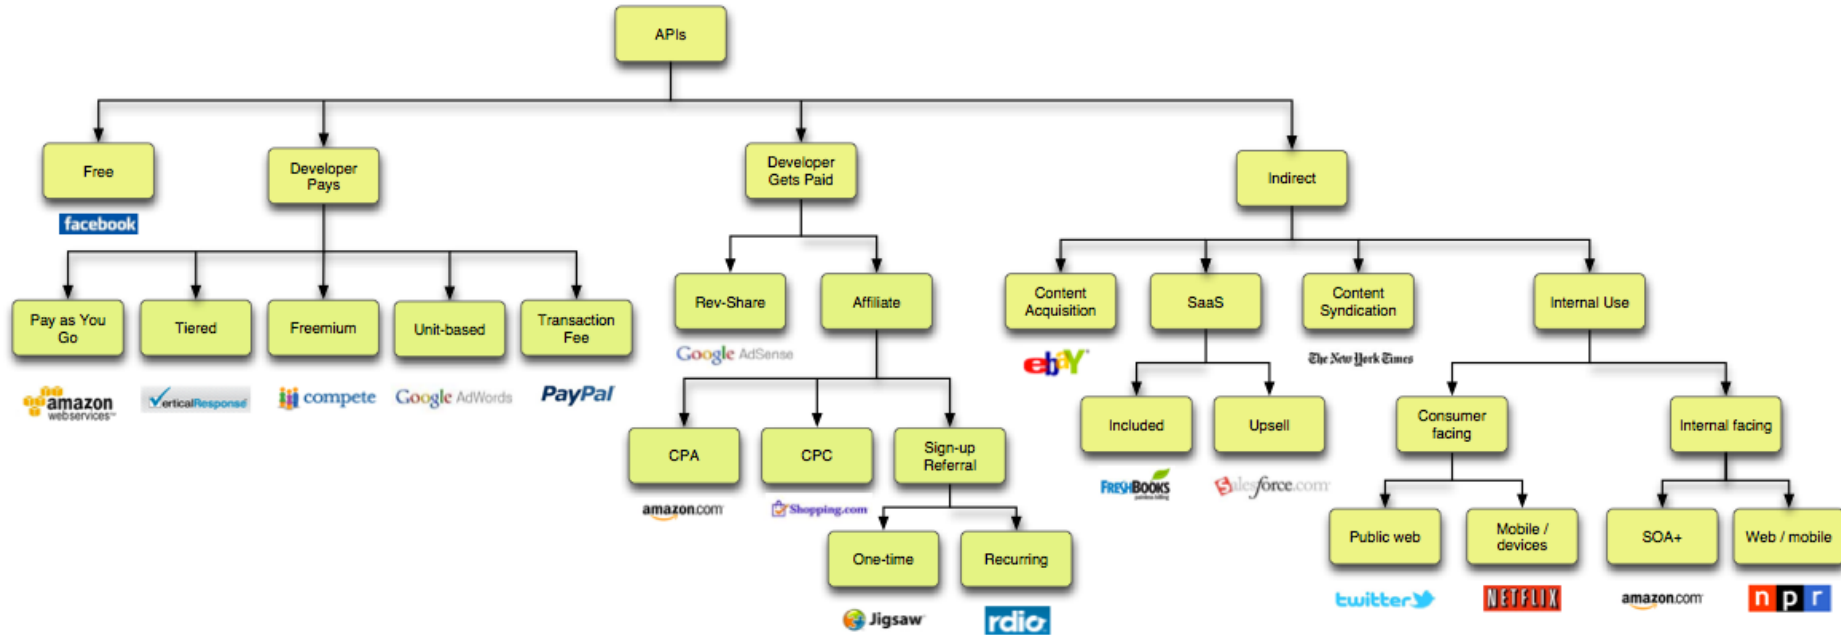

### <훈장마을의 로드뷰 API 사용>

EASY ADOPTION

<매일 영어봇>

<아이엠티쳐>

# 2. 제공자와 상생 모델

**(1) Free**

**(2) Developer Pays**

- Pay as You Go
- Tiered Pricing
- Freemium
- Unit-based Pricing
- Transaction Fee

**(3) Developer Gets Paid**

- Affiliate Revenue Share
- CPA
- CPC

**(4) Indirect**

- Content Acquisition
- Content Syndication
- API as SaaS service
- Internal API use case

< 다양한 API 비즈니스 모델 >

### Daum API 서비스 개괄

- 데이터형- 검색, 지도, 로컬, 콘텐츠(영화), 지도형- 지도뷰, 인증형-카페, 마이피플, 캘린더 등으로 구분해 서비스 중
- 지도(45%), 검색(25%), 로컬(25%) 기타(5%) 정도로 트래픽 점유중
- 외부 API 호출은 지속 성장세 월간 3억건 육박 → 일간 1천만 / 7천개 API 키 호출

☀️ 모두의 설레는 미래, 지속가능성