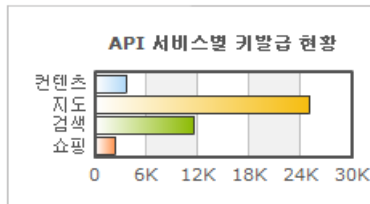

API 이용 통계

서비스 갤러리

[더보기 >](#)

**해피머니 상품권
사용처 찾기**
해피머니 상품권 사
용처 찾기

**안드로이드용 캘
린더를 만들었**
안드로이드용 캘린
더를 만들었습니다...

관광안내
관광안내

Tiltoramio
Tiltoramio

Q&A

[더보기 >](#)

- Q 모바일용 맵api 초기화...
- Q 부동산 홈페이지 기능에 ...
- Q 미즈쿱 관련 api
- Q 관공서 관련 문의